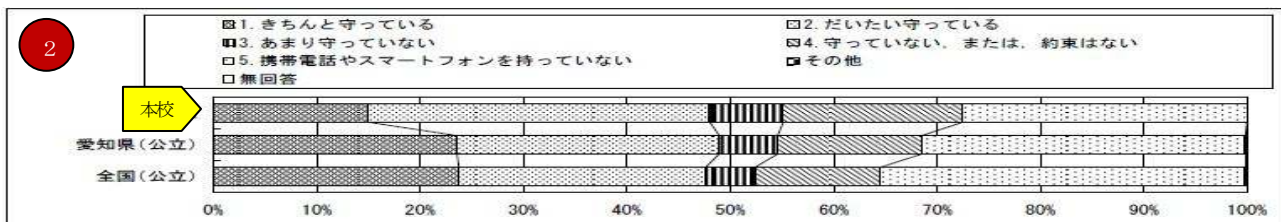

資源回収

10月12日(土) 午前8時30分～

回収するものは以下のものです。

古着・雑誌・新聞紙・段ボール・牛乳パック・古乾電池・アルミ缶

- ・午前8時30分までに、戸口に出してください。
- ・スチール缶・金属・ビン・**ぼろ布**・毛布・布団等や汚れたものは、回収できませんので、ご理解、ご協力をお願いします。
- ・生徒が自転車等で回収しますので、小分けし、ひもを十字にかけ、崩れないようにご配慮いただけますよう、お願いします。
- ・雨天、中止の判断は午前7時。中止の場合、こども110番システムによるメール送信とHPでお知らせしますので、ご確認ください。

ギャラリー 明芸館 だより

「安城の野鳥」写真展II & 「愛しい人へ」鉛筆画展

9月17日(火)～10月10日(木)

脅威から身を守る 便利なネット、使い方を誤ると危険、活用法を考える

情報化社会を生きる私たちに便利なインターネットは、使い方を一つ間違えると大きな危険を伴うことを知っておきたいものです。4月に実施された全国学力・学習状況調査の結果から本校生徒(3年生)の**携帯電話やスマートフォンでの通話やメールの利用**が①、**それらの使い方についての家族との約束の遵守**が②の実態は以下の通りです。

活用法について、情報教育や道徳教育を強化しますが、若者間で急速に広まっているLINE(携帯電話・パソコン向けのインターネット電話やテキストによるチャットなどのリアルタイムのコミュニケーションを行うためのネットメッセンジャー)の活用法や利用に関する約束事について、話し合い、ご助言頂きますようお願いいたします。V10

スマホのリスクから身を守るために気をつけたいこと.....

1. 1 個人情報を漏らしていませんか? 自己紹介等で、個人が特定できる個人情報や写真は流用の危険があります。
2. 2 見知らぬユーザーと「友達」になっていませんか? 「連絡先を教えて」「写真を送って」「会おう」等の相手は、実際はどんな人かわかりません。事件やトラブルに巻き込まれる、(友達)を巻き込む危険があります。
3. 3 相手や内容を確認せずにメールを開封、送信していませんか? ウィルス感染や不正料金請求の危険があります。
4. 4 安易に情報や写真をダウンロードしていませんか? 二度と削除できない、情報の流出等の危険があります。
5. 5 安易に掲示板等に、悪口や欠点を書き込んでいませんか? これは犯罪であり、社会的責任が伴います。

10月 生活目標「掃除動を盛り上げよう」

日	曜	校 内 行 事
1	火	更衣 生徒委員会
2	水	中間テスト範囲発表 市フッワーコントロール審査
3	木	生徒議会
6	土	PTAガーデニングクラブ 10:00 校務科
9	水	中間テスト
10	木	*45分授業
11	金	更衣週間終了(～9/24)
12	土	第2回PTA資源回収 8:30 発表Ⅱ 13:30 西三河新人陸上選手権大会
14	月	体育の日
15	火	生徒朝会(文化祭について)
16	水	月曜授業①②③④水⑤⑥ 3年「いのちと性を考える」⑦⑧ 生活リズム点検(～18日)
17	木	*45分授業 1・2年授業参観⑨ 3年進路説明会(午後) 木曜授業⑩⑪⑫⑬⑭
21	月	*45分授業
22	火	学級タイム開始(～10/31)
26	土	市フェスティバル合同練習会 四中
28	月	発表終了校16:15
30	水	*45分授業

出会い ふれ愛 写心展

～ 「ふるさとのごんぎつね」写真展 ～

10月15日(火)～31日(木)

浅岡由次さん(本校卒業生 根崎町にて園芸業経営)の写真展を開催します。豊かな表情の人物を撮り続ける浅岡さんが、故新美南吉の作品に登場する「ごんぎつね」を城ヶ入地内で撮影。その貴重な作品とともに、展示していただきます。